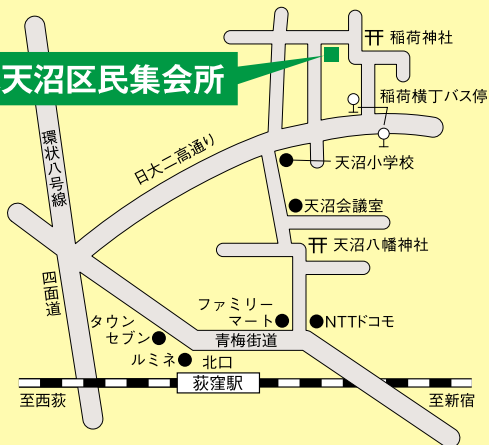

### 催し内容

- ◆ 保育園児・児童館の作品展示
- ◆ 都立農芸高校の生産物販売
- ◆ 緑の相談コーナー
- ◆ 模擬店(綿あめ・ドーナツ・コロック  
焼きそば・フランク・飲み物 ほか)
- ◆ 抽選会 300名 11時30分~
- ◆ 包丁研ぎ など

### 舞台プログラム

出演者 午前の部

---

マロニエコーラス  
天沼小学校 吹奏楽アンサンブル  
大正琴ふよう会

出演者 午後の部

---

GONZO どじょうすくい  
翔誠館 空手演武  
SIPPS バンド演奏

### 本天沼区民集会所

●徒歩  
荻窪駅北口から15分

●バス  
荻窪駅北口から②番のりば  
中村橋行・練馬行・白鷺一丁目行、  
阿佐ヶ谷営業所行「稲荷横丁」下車、  
歩いて3分

会場: 本天沼区民集会所(杉並区本天沼2-12-10) ☎03-5310-4633

主催: 荻窪地域区民センター協議会 ☎03-3398-9127