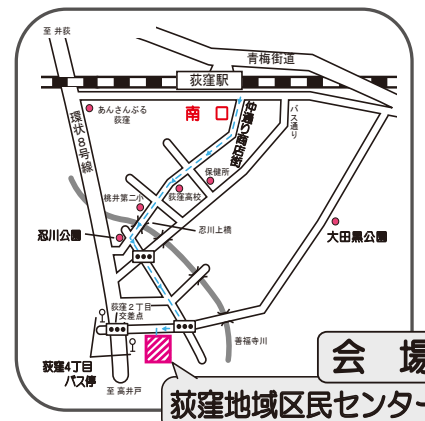

# 地域ふれあい マチネコンサート

11月11日(土) 午後1時~4時  
(開場:12時30分)

入場無料

会場:荻窪地域区民センター(体育室・80席)

13:00~

杉並弦楽合奏団(指揮・横山 淳)

モーツァルト ディヴェルティメント K.136 シベリウス アンダンテフェスティヴォ

13:20~

特別ゲスト 杉木峯夫

会場

荻窪地域区民センター

※途中休憩はありません。入退場は、出演グループの交代時に静かにお願いします。