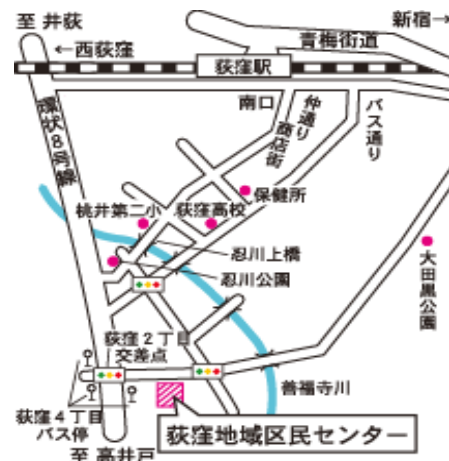

令和4年9月24日(土)25日(日)

24日(土):午前10時～午後4時

25日(日):午前10時～午後3時30分

会場:荻窪地域区民センター(杉並区荻窪2-34-20)

第44回

ア

アートを楽しもう!

- ☆杉並区民・グループの作品
- ☆小・中の児童、生徒の作品

地域アートとの出会い!

ト

高等学校シリーズ第一弾!!!

都立荻窪高等学校 美術部展

芸術の秋

お願い

- ・検温・マスクの着用
- ・手指の消毒・3密回避

*コロナ感染状況により、内容が変更又は延期・中止になる場合があります。事前に協議会HPや電話などでご確認ください。
Tel.03-3398-9127
ホームページ: <https://ogikubokyougikai.sakura.ne.jp/>

主催:荻窪地域区民センター協議会

展