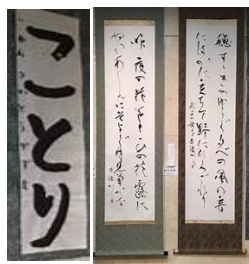

令和4年9月24日(土)25日(日)

24日(土):午前10時～午後4時

25日(日):午前10時～午後3時30分

会場:荻窪地域区民センター(杉並区荻窪2-34-20)

第44回

ア

アートを楽しもう!

- ☆杉並区民・グループの作品
- ☆小・中の児童、生徒の作品

地域アートとの出会い!