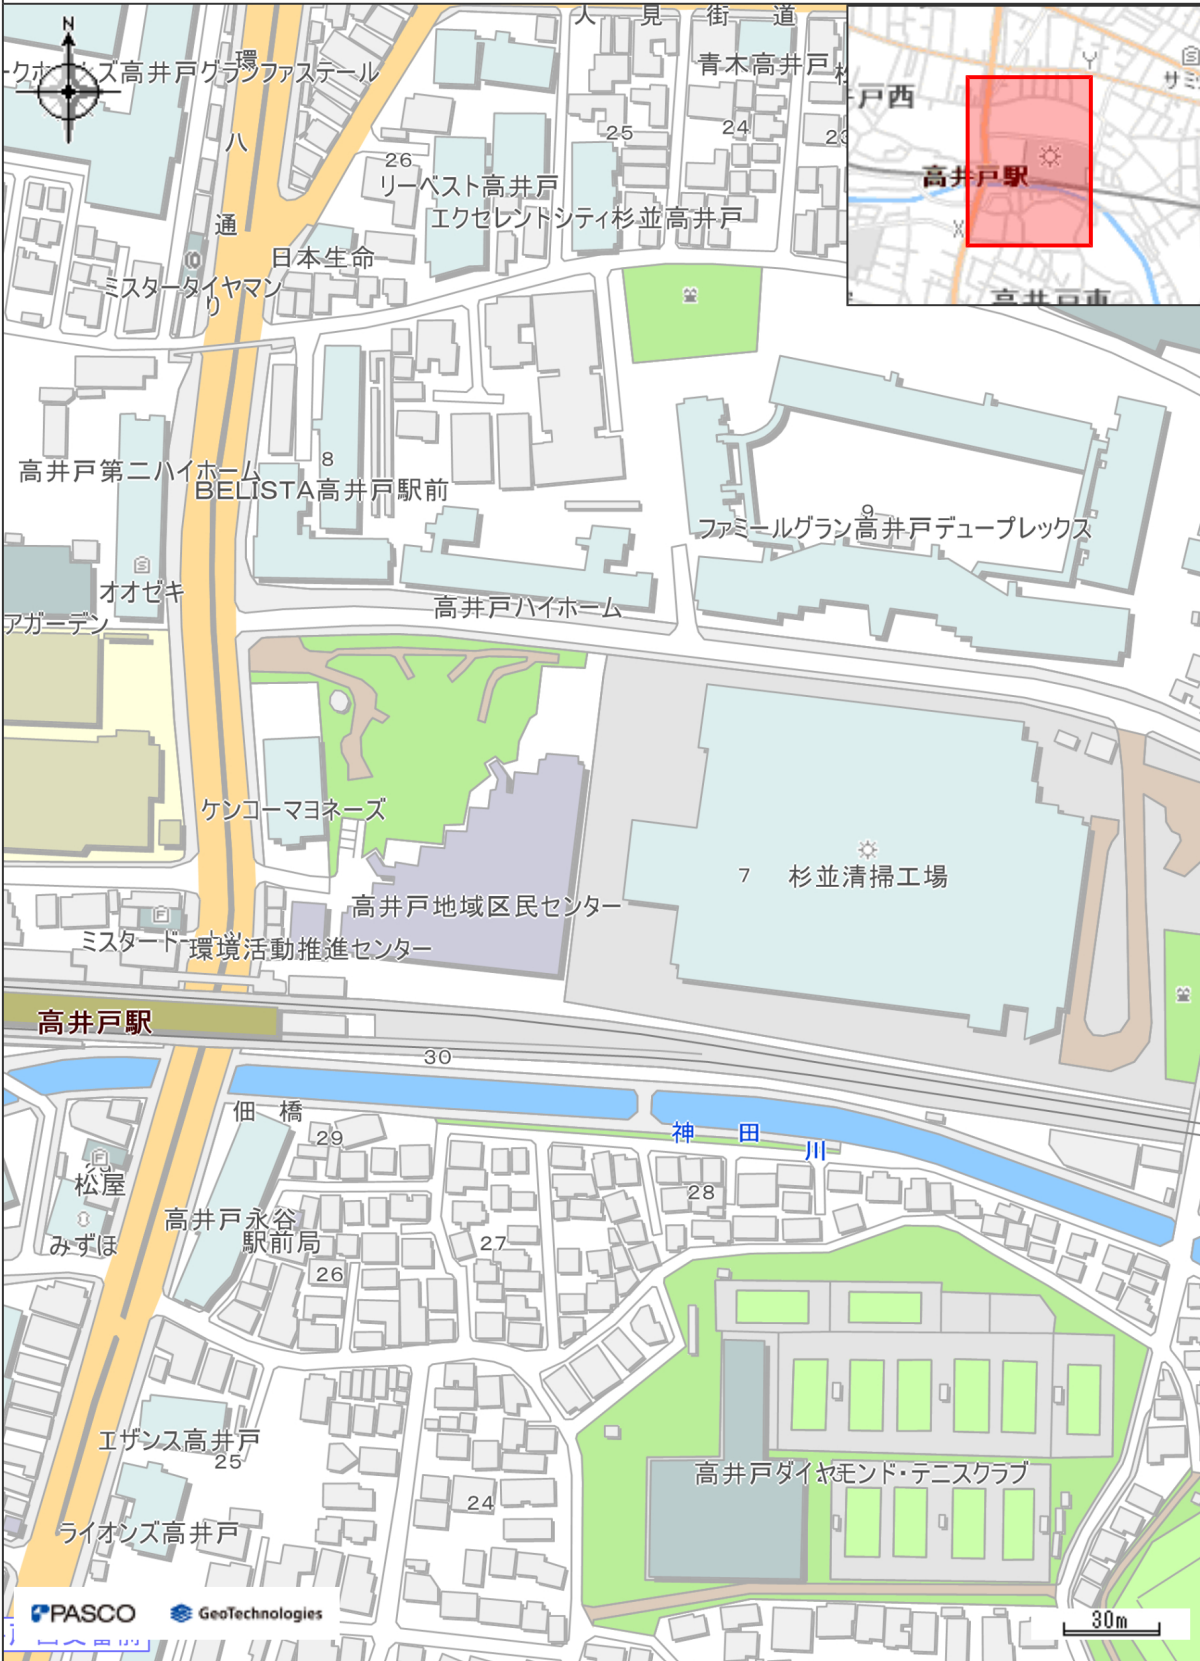

公共施設情報

中心地 | 杉並区高井戸東3丁目 付近

印刷日時: 2024/09/16 20:45:21