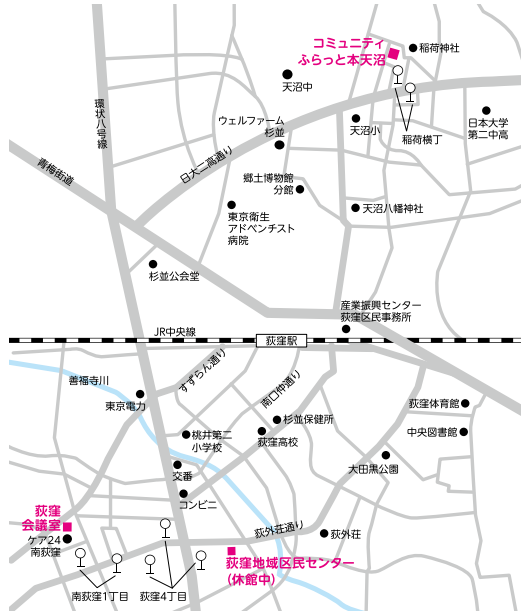

**荻窪地域
区民センター
協議会** について

《協議会の概要》

当協議会は杉並区初の区民センター「荻窪地域区民センター」の運営協議会として1978年10月に設置され、40年以上の歴史をもちます。

対象地域は荻窪地域エリアです(右ページのエリア図参照)。活動目的として、1)住民同士の交流の便宜を図る、2)良好な地域コミュニティの形成に役立つことを通じ、住みよいまちづくりに寄与する、を掲げています。

協議会は杉並区から財政面と事務局機能の提供を受け、地域内の町会・自治会・商店会、小・中学校PTA、青少年育成委員会、民生委員児童委員協議会など諸団体からの支援のもと、荻窪地域区民センターを拠点に、様々な事業を実施しています。

*** リニューアル工事のため**

2026年6月末(予定)まで下記に仮移転

住所:167-0052

杉並区南荻窪2-28-13 荻窪会議室1階

電話:03-3398-9127 FAX:03-5941-8633

荻窪地域
エリア図

コミュニティふらっと本天沼

【住 所】167-0031 杉並区本天沼2-12-10
【電 話】03-5310-4633
【休館日】第1・3月曜日、12月28日～1月4日

荻窪地域区民センター(休館中)

【住 所】167-0051 杉並区荻窪2-34-20

**荻窪地域
区民センター
協議会** のご紹介

荻窪地域区民センター(リニューアル工事休館中)

出会い

ふれあい

学びあい

の場を提供します