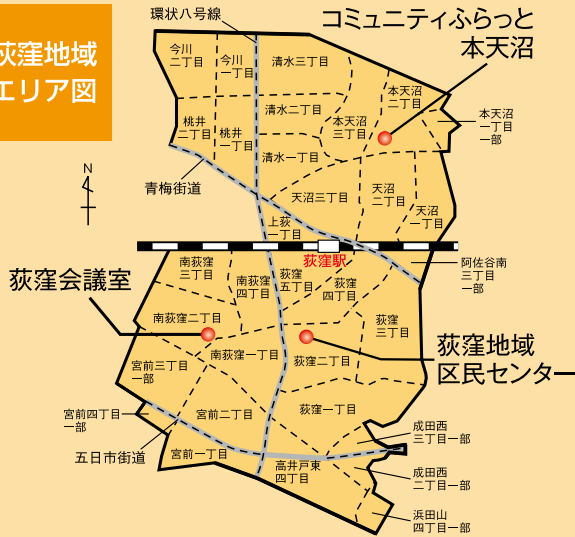

**荻窪地域
区民センター
協議会** について

《協議会の概要》

当協議会は杉並区初の区民センター「荻窪地域区民センター」の運営協議会として1978年10月に設置され、40年以上の歴史をもちます。

対象地域は荻窪地域エリアです(右ページのエリア図参照)。活動目的として、1)住民同士の交流の便宜を図る、2)良好な地域コミュニティの形成に役立つことを通じ、住みよいまちづくりに寄与する、を掲げています。

協議会は杉並区から財政面と事務局機能の提供を受け、地域内の町会・自治会・商店会、小・中学校PTA、青少年育成委員会、民生委員児童委員協議会など諸団体からの支援のもと、荻窪地域区民センターを拠点に、様々な事業を実施しています。

委員は「荻窪地域エリアに在住、在勤、在学」のいずれかに該当する方で構成され、ボランティア活動をしていただける仲間を募集しています。

《当協議会の主な事業》

- 各種講座や講演会の開催
- おぎくぼセンター祭・春の子どもまつり
アート展などの集団事業の実施
- 防災フォーラム・荻窪音楽祭などの協働事業推進
- 広報紙発行やホームページの運営

.....お問い合わせは下記まで.....

荻窪地域区民センター協議会事務局

*** リニューアル工事のため**

2026年6月末(予定)まで下記に仮移転

住所:167-0052

杉並区南荻窪2-28-13 荻窪会議室1階

電話:03-3398-9127 FAX:03-5941-8633

荻窪地域
エリア図

コミュニティふらっと本天沼

【住 所】167-0031 杉並区本天沼2-12-10
【電 話】03-5310-4633
【休館日】第1・3月曜日、12月28日～1月4日

荻窪地域区民センター(休館中)

【住 所】167-0051 杉並区荻窪2-34-20

**荻窪地域
区民センター
協議会** のご紹介

荻窪地域区民センター(リニューアル工事休館中)

出会い

ふれあい

学びあい

の場を提供します