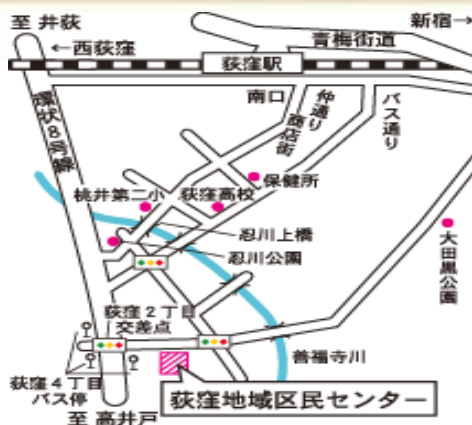

⑥参加希望時間

- 1) 11:00
 - 2) 13:00
 - 3) 15:00
- 参加定員：各 20 名

* 一家族 1 枚で 4 名まで

・ 送り先：〒167-0051

杉並区荻窪 3-34-20

荻窪地域区民センター協議会

・ 協議会 HP アドレス

<https://ogikubokyogikai.sakura.ne.jp/>

- ・ 和太鼓・日本舞踊
- ・ ヒップホップダンス
- ・ 江戸落語 他

体験・展示

- ・ 仮想宇宙空間
シュミレーション
(事前申込制)

- ・ 肌年齢測定
- ・ 発電体験
- ・ 似顔絵 他

主催：荻窪地域区民センター協議会