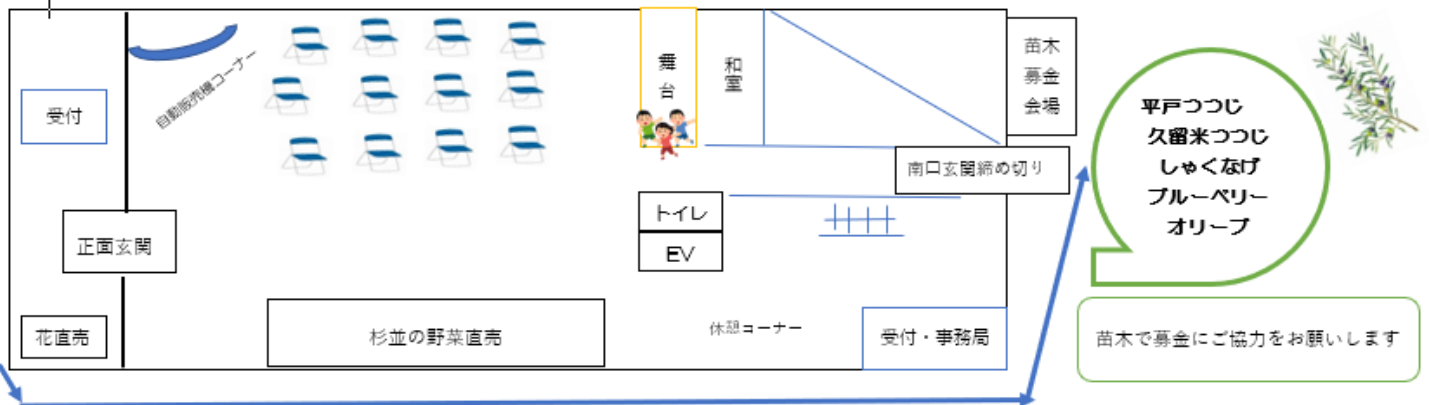

第44回おぎくぼセンター祭

スナップ写真集

開催日：令和4年6月5日

時間：午前10時～午後4時

会場：荻窪地域区民センター

来場者：約900名

主催：荻窪地域区民センター協議会

1階玄関ホール・談話コーナーイベント会場