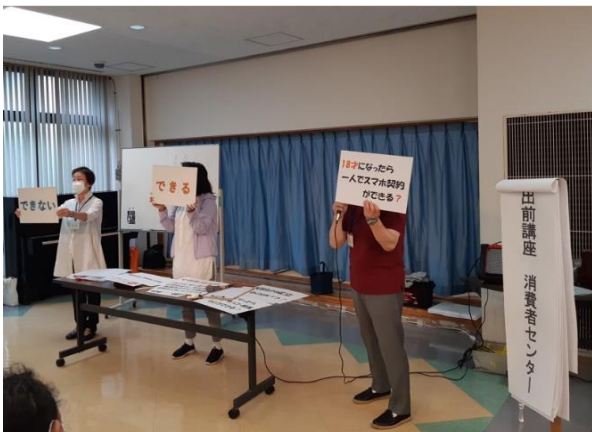

### 会場風景 (3/3)

栄養相談 (すぎなみ栄養と食の会)

写真展示 (フォトクラブみずほ)

写真展示 (白州写真クラブ)

写真展示 (自然と動物を考える市民会議)

## 舞台風景

和太鼓（和太鼓龍）

ソーラン節（荻窪小学校）

祭ばやし・獅子舞（大宮前郷土芸能保存会）

江戸落語（杉並江戸落語研究会）

出前講座（消費者センター）

日本舞踊（若草会）

ヒップホップダンス（ファンカ・ヒップ・ダンス）