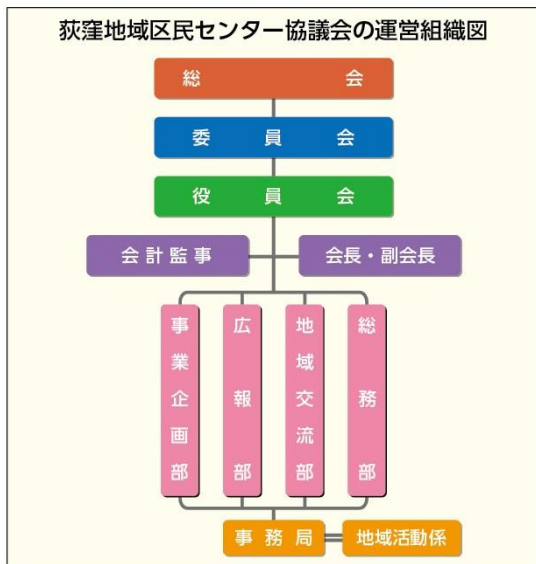

わたしの おぎくぼ

23号

活動報告

2023年4月

2024年3月

2024年7月16日発行

発行：荻窪地域区民センター協議会 〒167-0051 杉並区荻窪2-34-20 ☎3398-9127 FAX 3398-9128
ホームページ <https://ogikubokyougikai.sakura.ne.jp/>

ごあいさつ ～活動を振り返って～

令和5年度は、コロナ禍で委縮した活動を活性化させる再出発の年と位置付けましたが、ほぼ計画通りに各事業を遂行することができ、当初の目標に見合う十分な活動ができました。各イベントの参加者数も昨年度を上回り、コロナ禍以前と変わらない活動を通して地域コミュニティの活性化に貢献できたと評価しております。当協議会が手掛けた主要な活動を挙げれば、「おぎくぼセンター祭」「アート展」「春の子どもまつり」「さいえんす緑日」「荻窪寄席」「防災フォーラム」「地域懇談会」「こみゆに亭カフェ」「総集編 荻窪の記憶」発刊等々、参加者からご好評を頂いた多彩なイベントを実現してまいりました。これら成果を今後につなげ、地域社会への価値ある貢献活動に邁進してまいります。

荻窪地域区民センター協議会会長 惠羅 博

協議会の委員 (◎:部長, ○:副部長)			2024.6.1現在
役職・所属	氏名	住所	
会長	惠羅 博	荻窪	
副会長	杉浦 和子 熊谷 伸成	荻窪前 荻宮	
会計監事	桑山 務 三原紀久恵	天沼 荻窪	
総務部 (経理担当)	◎杉原幸一郎 ○船津まさ子 上田 昌子 松尾 光	南荻窪 宮前 清水 南荻窪	
地域交流部	◎杉浦 和子 ○本田 良夫 小野美和子 武山 尚道 中島 圭子 西島 肇 平沢 昌子	荻窪 天沼 南荻窪 水 宮前 荻窪 荻窪	
事業企画部	◎熊谷 伸成 ○菊野 一雄 香取 真実 弘中 義夫 堀川 秀夫 竹田佳保利 山中 靖之	宮前 荻窪 本天沼 荻窪 天沼 荻窪 南荻窪	
広報部	◎西村 淳一 伊藤久美子 大石 正明 三谷 啓子	荻窪 南荻窪 荻窪 上荻	
協議会の事務局	事務局長	齋木 雅之	—
	職員	岩井 智子	—
		黒木 明美	—

杉並区内の7つの地域区民センター協議会	
・阿佐谷地域区民センター協議会	阿佐谷北1-1-1 (中央線「阿佐ヶ谷」)
・井草地域区民センター協議会	下井草5-7-22 (西武新宿線「井荻」)
・永福和泉地域区民センター協議会	和泉3-8-18 (井の頭線「永福町」)
・荻窪地域区民センター協議会	荻窪2-34-20 (中央線「荻窪」)
・高円寺地域区民センター協議会	梅里1-22-32 セシオン杉並内(丸の内線「東高円寺」)
・高井戸地域区民センター協議会	高井戸東3-7-5 (井の頭線「高井戸」)
・西荻地域区民センター協議会	桃井4-3-2 (中央線「西荻窪」)

( )は最寄り駅