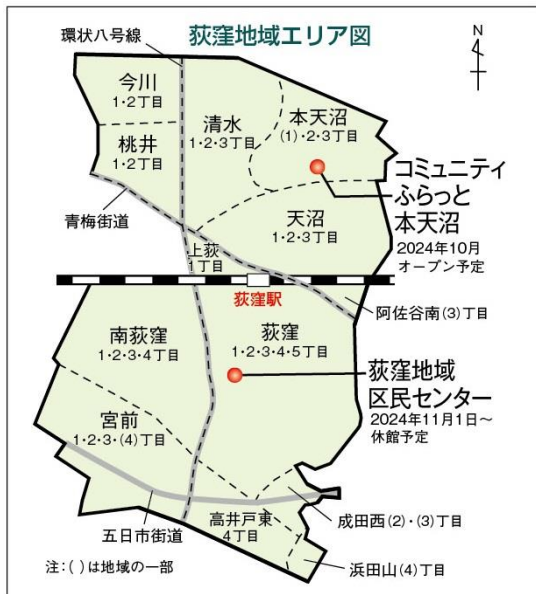

わたしの おぎくぼ

23号

活動報告

2023年4月

2024年3月

2024年7月16日発行

発行：荻窪地域区民センター協議会 〒167-0051 杉並区荻窪2-34-20 ☎3398-9127 FAX 3398-9128
ホームページ <https://ogikubokyougikai.sakura.ne.jp/>

ごあいさつ ～活動を振り返って～

令和5年度は、コロナ禍で委縮した活動を活性化させる再出発の年と位置付けましたが、ほぼ計画通りに各事業を遂行することができ、当初の目標に見合う十分な活動ができました。各イベントの参加者数も昨年度を上回り、コロナ禍以前と変わらない活動を通して地域コミュニティの活性化に貢献できたと評価しております。当協議会が手掛けた主要な活動を挙げれば、「おぎくぼセンター祭」「アート展」「春の子どもまつり」「さいえんす緑日」「荻窪寄席」「防災フォーラム」「地域懇談会」「こみゆに亭カフェ」「総集編 荻窪の記憶」発刊等々、参加者からご好評を頂いた多彩なイベントを実現してまいりました。これら成果を今後につなげ、地域社会への価値ある貢献活動に邁進してまいります。

荻窪地域区民センター協議会会長 惠羅 博

協議会の委員 (◎:部長, ○:副部長)			2024.6.1現在
役職・所属	氏名	住所	
会長	惠羅 博	荻窪	
副会長	杉浦 和子 熊谷 伸成	荻窪前 荻宮	
会計監事	桑山 務 三原紀久恵	天沼 荻窪	
総務部 (経理担当)	◎杉原幸一郎 ○船津まさ子 上田 昌子 松尾 光	南荻窪 宮前 清水 南荻窪	
地域交流部	◎杉浦 和子 ○本田 良夫 小野美和子 武山 尚道 中島 圭子 西島 肇 平沢 昌子	荻窪 天沼 南荻窪 水 宮前 荻窪 荻窪	
事業企画部	◎熊谷 伸成 ○菊野 一雄 香取 真実 弘中 義夫 堀川 秀夫 竹田佳保利 山中 靖之	宮前 荻窪 本天沼 荻窪 天沼 荻窪 南荻窪	
広報部	◎西村 淳一 伊藤久美子 大石 正明 三谷 啓子	荻窪 南荻窪 荻窪 上荻	
協議会の事務局	事務局長	齋木 雅之	—
	職員	岩井 智子	—
		黒木 明美	—

杉並区内の7つの地域区民センター協議会	
・阿佐谷地域区民センター協議会	阿佐谷北1-1-1 (中央線「阿佐ヶ谷」)
・井草地域区民センター協議会	下井草5-7-22 (西武新宿線「井荻」)
・永福和泉地域区民センター協議会	和泉3-8-18 (井の頭線「永福町」)
・荻窪地域区民センター協議会	荻窪2-34-20 (中央線「荻窪」)
・高円寺地域区民センター協議会	梅里1-22-32 セシオン杉並内(丸の内線「東高円寺」)
・高井戸地域区民センター協議会	高井戸東3-7-5 (井の頭線「高井戸」)
・西荻地域区民センター協議会	桃井4-3-2 (中央線「西荻窪」)

( )は最寄り駅